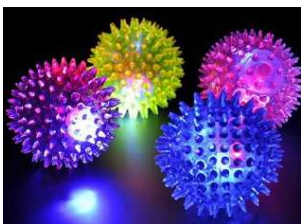

# Fidgets

**Figet canica**  
**1,00 €**

**Escalera de  
Jacobs 4,95 €**

**Pompones**  
**3,95- 6,50 €**

**Pelota  
sensorial luz**  
**2,95€**

**Tangle 4,50 €**

**Pelota  
arcoiris 2,95€**

**Fidget bloques**  
**1,50 €**