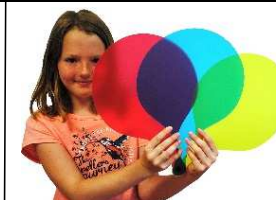

Palas de colores 5,50 €